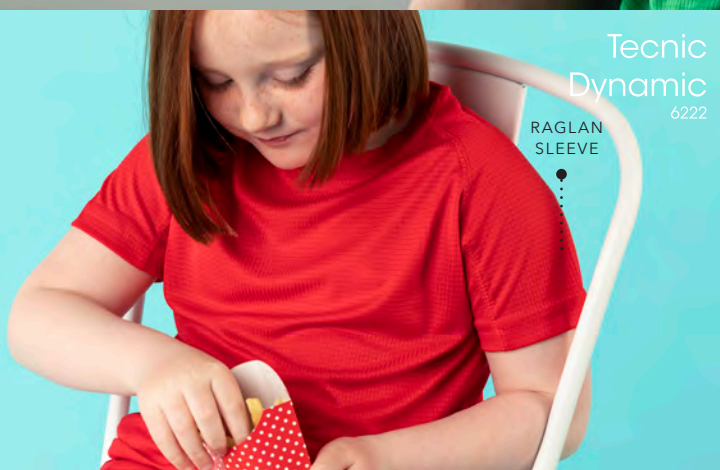

Tecnic Dynamic

6221

Camiseta Adulto. 100% Poliéster 135 g/ m2. Transpirable.

T-Shirt Adulto. 100% Poliéster 135 g/ m2. Respirável.

■■■■■■■■ S, M, L, XL, XXL   📦 80 / 10

🎨 Print Code: F(6), N(8), M, O, P, R

RAGLAN SLEEVE

TECHNICAL 100% polyester DYNAMIC FABRIC

135 gsm.

Tecnic
Dynamic
6222

RAGLAN SLEEVE

TECHNICAL FABRIC

BREATHABLE

ACTION DRY

CREASE FREE

REMOVABLE LABEL

WHITE COLOUR SUITABLE FOR SUBLIMATION

UNISEX

Tecnic Dynamic

6222

Camiseta Niño. 100% Poliéster 135 g/ m2. Transpirable.

T-Shirt Criança. 100% Poliéster 135 g/ m2. Respirável.

■■■■■■■■ 4-5, 6-8, 10-12   📦 100 / 10

🎨 Print Code: F(6), N(8), M, O, P, R

04 19 03

01 02