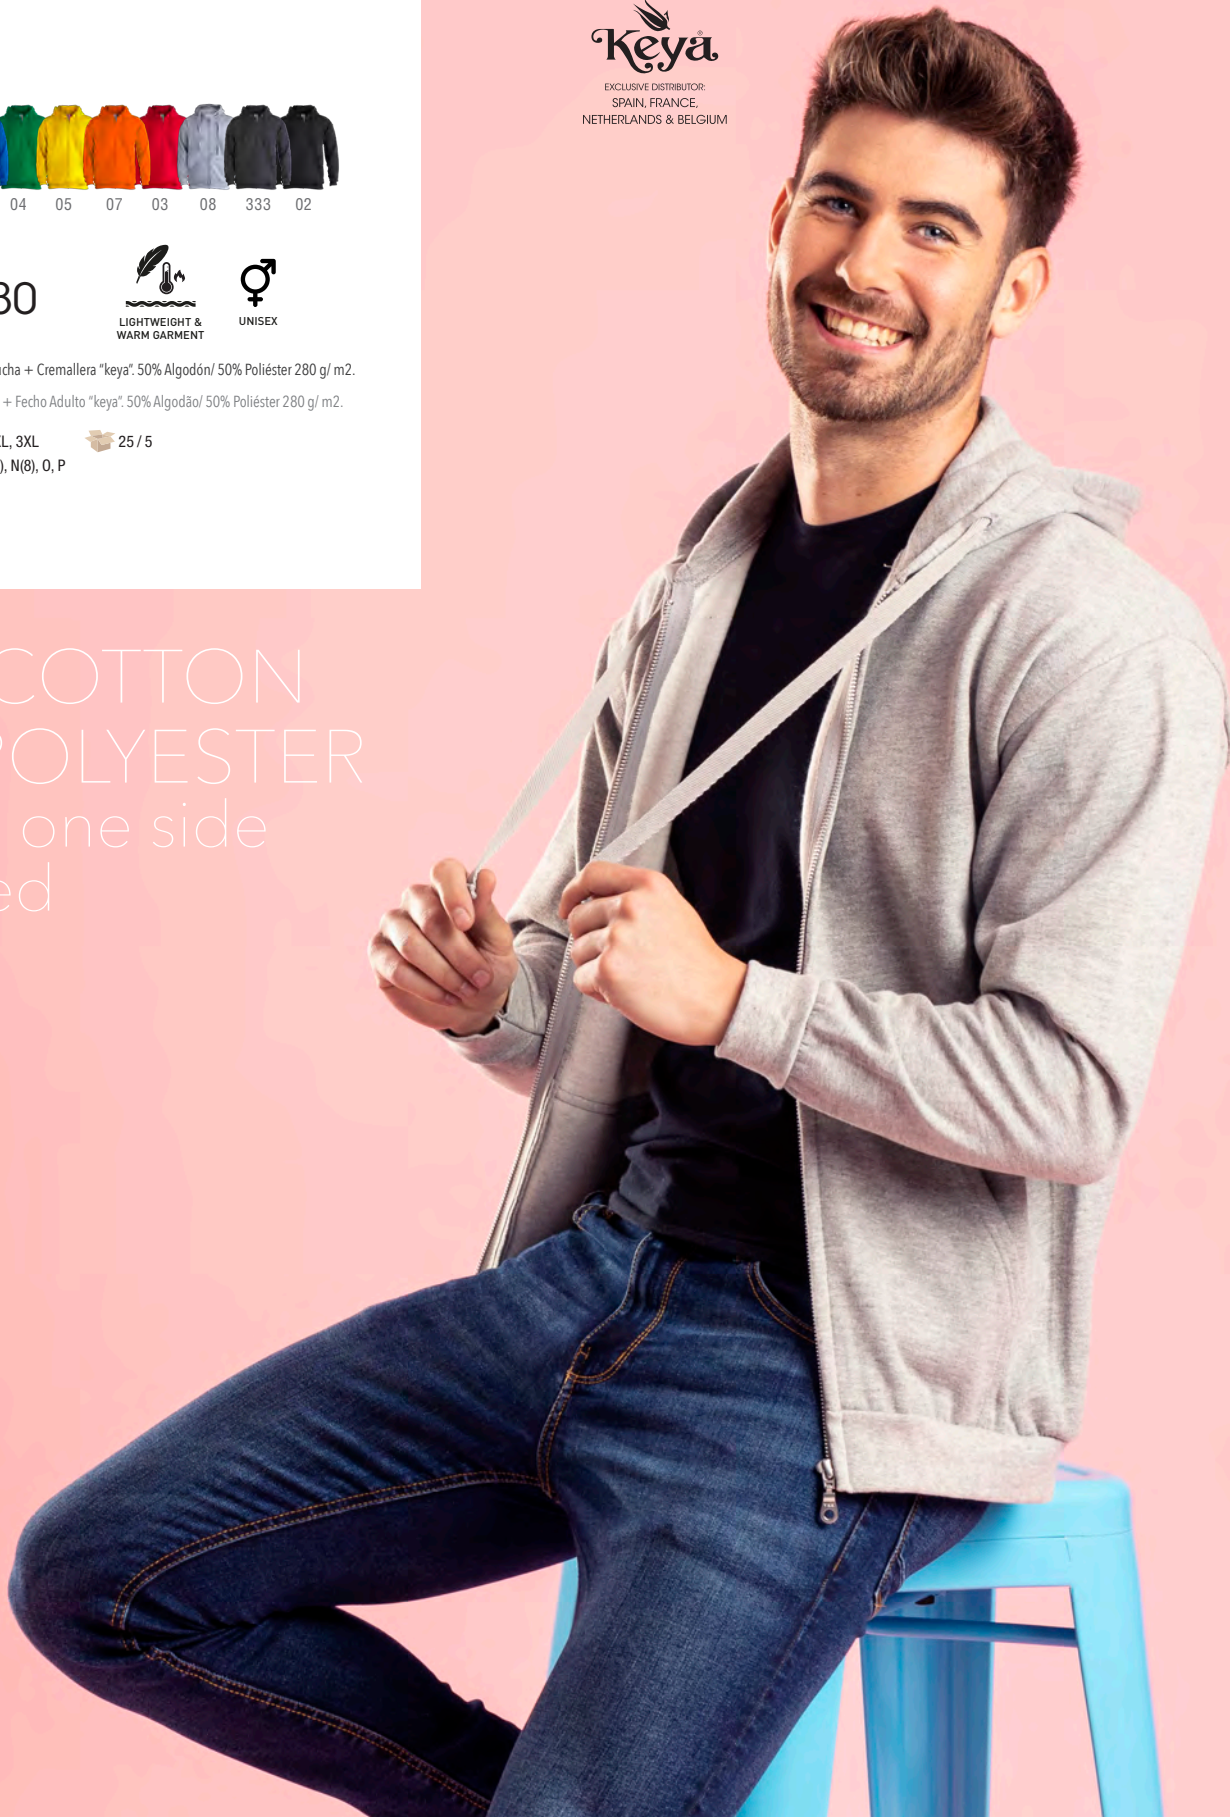

06 19 04 05 07 03 08 333 02

SWZ280

5866

LIGHTWEIGHT &
WARM GARMENT

UNISEX

Sudadera Adulto Capucha + Cremallera "keya". 50% Algodón/ 50% Poliéster 280 g/ m2.

Sweatshirt com Capuz + Fecho Adulto "keya". 50% Algodão/ 50% Poliéster 280 g/ m2.

S, M, L, XL, XXL, 3XL

25 / 5

Print Code: F(6), N(8), O, P

Keya

50% COTTON
50% POLYESTER
fleece, one side
brushed

280 gsm.