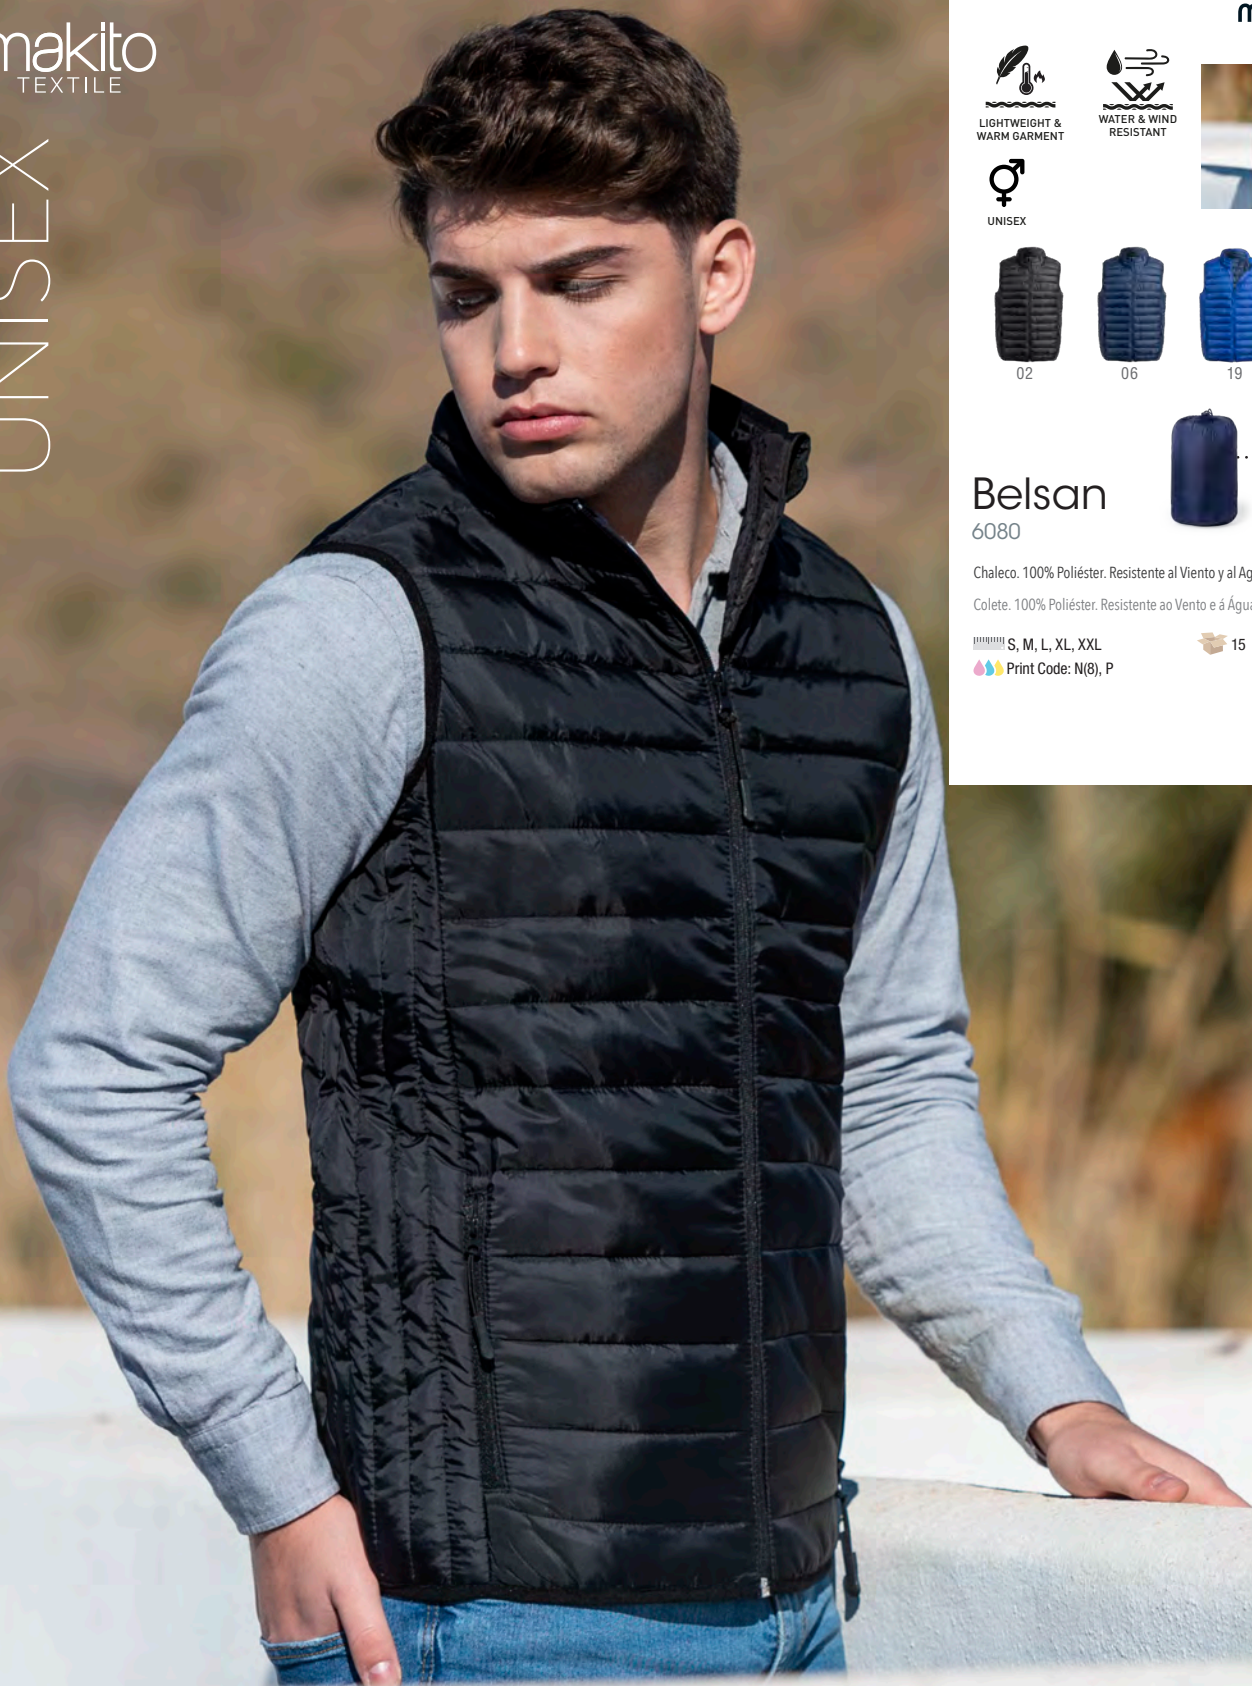

LIGHTWEIGHT &
WARM GARMENT

WATER & WIND
RESISTANT

UNISEX

02

06

19

03

POUCH
INCLUDED

Belsan 6080

Chaleco. 100% Poliéster. Resistente al Viento y al Agua. Funda Poliéster Incluida.

Colete. 100% Poliéster. Resistente ao Vento e á Água. Bolsa Poliéster Incluída.

■■■■■■■■■■ S, M, L, XL, XXL

■■■■■■■■■■ Print Code: N(8), P

15