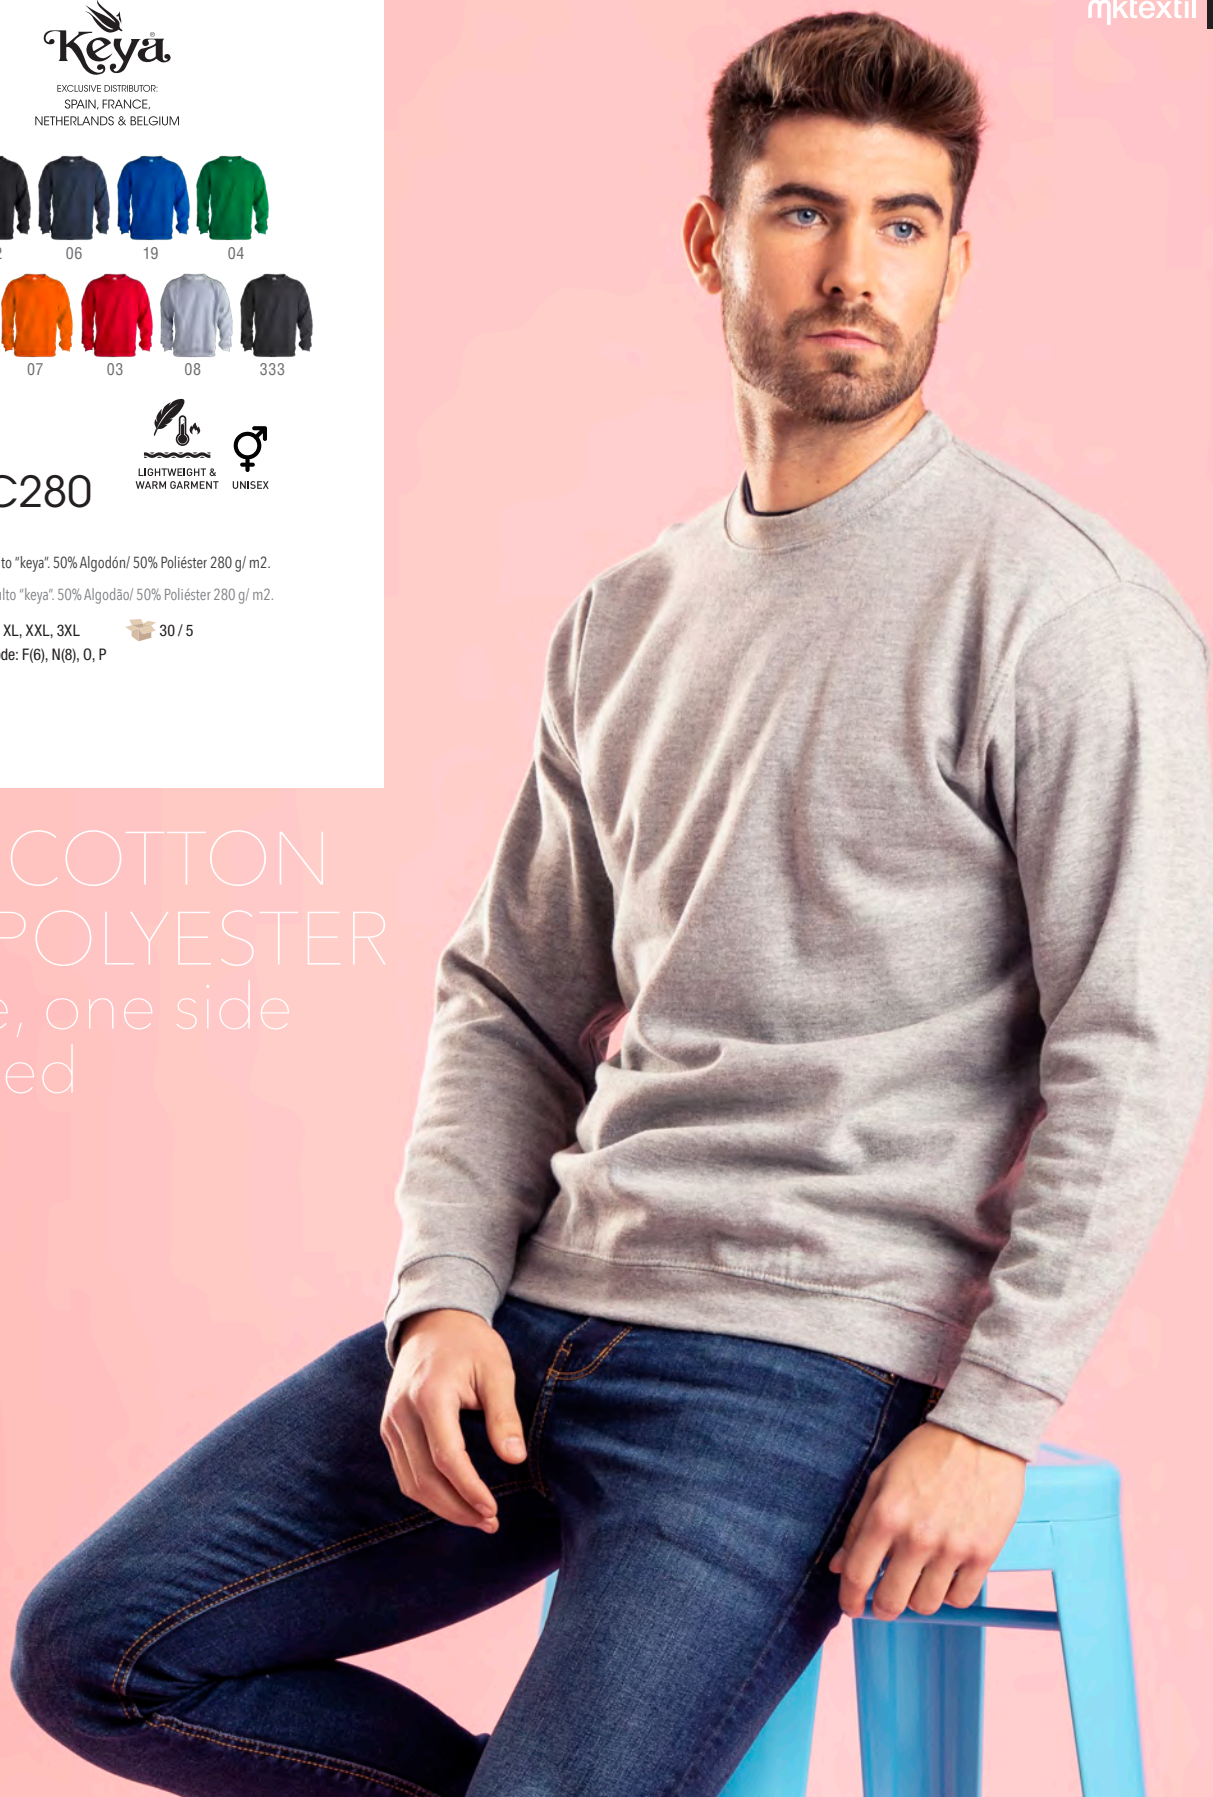

SWC280

5864

Sudadera Adulto "keya". 50% Algodón/ 50% Poliéster 280 g/ m2.

Sweatshirt Adulto "keya". 50% Algodão/ 50% Poliéster 280 g/ m2.

■■■■■■ S, M, L, XL, XXL, 3XL   📦 30 / 5

🌈 Print Code: F(6), N(8), O, P

50% COTTON
50% POLYESTER
fleece, one side
brushed

280 gsm.