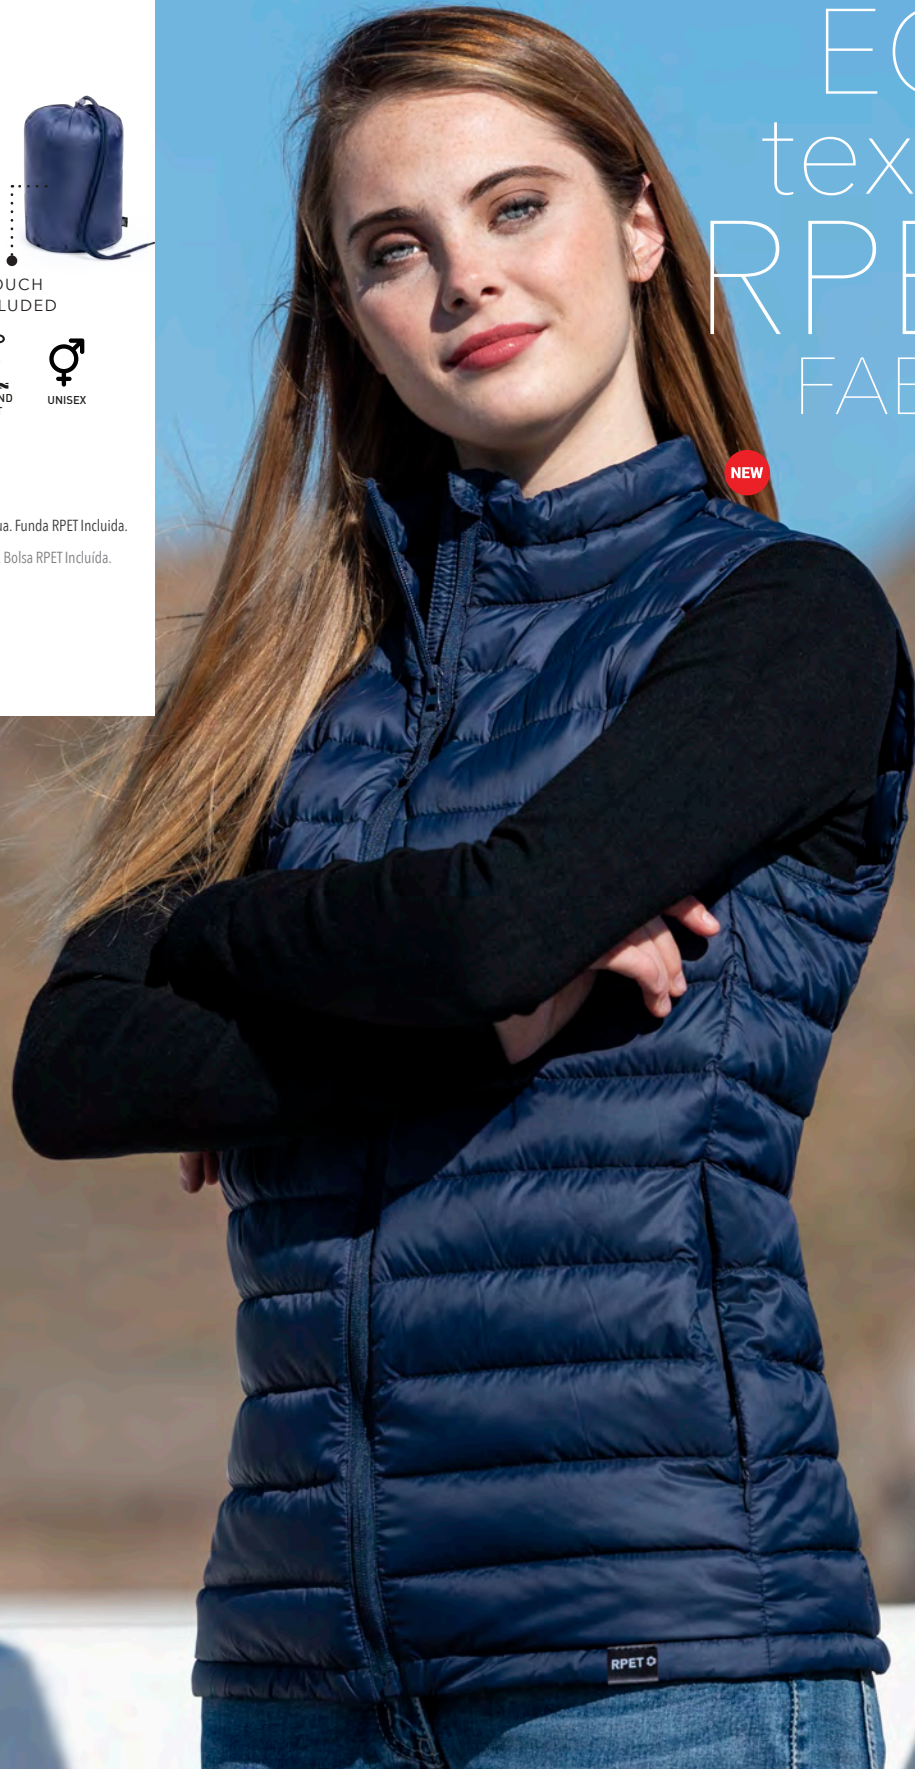

makito
TEXTILE

POUCH
INCLUDED

RPET FABRIC

LIGHTWEIGHT &
WARM GARMENT

WATER & WIND
RESISTANT

UNISEX

Rostol

6757

Chaleco. 100% Poliéster RPET. Resistente al Viento y al Agua. Funda RPET Incluida.

Colete. 100% Poliéster RPET. Resistente ao Vento e á Água. Bolsa RPET Incluida.

S, M, L, XL, XXL

15

Print Code: N(8), P

ECO
textile
RPET
FABRIC

NEW

UNISEX

RPET